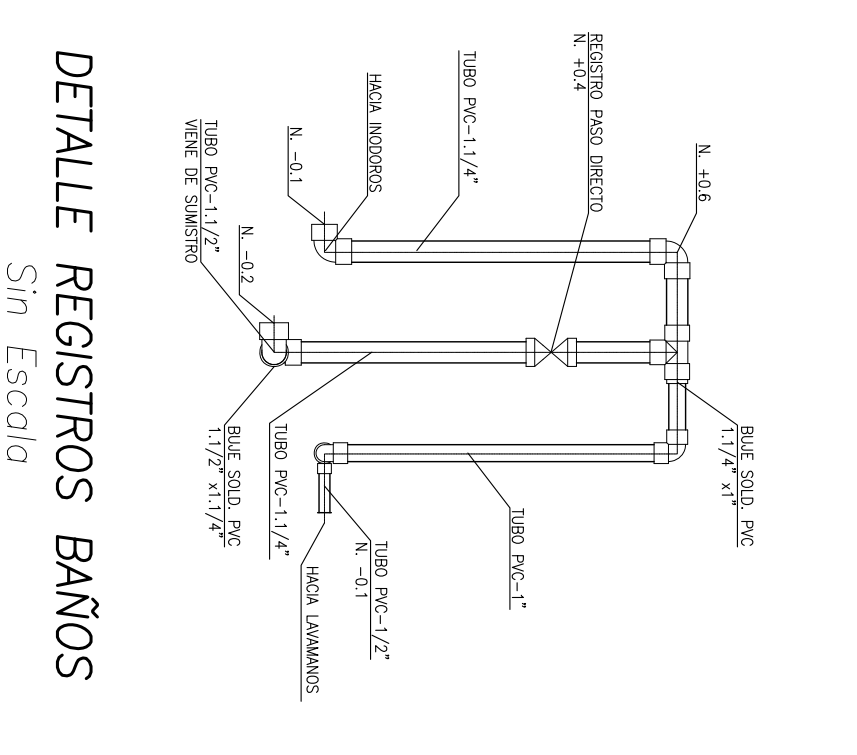

DETAILLE CONEXION INODORO
Sin Escudo

PLANTA
Suministro
Escudo 1:50

DETAILLE CAJA MEDIDOR VOLUMETRICO
Sin Escudo

DETAILLE CONEXION LAVAMANOS
Desagüe-Suministro
Sin Escudo

DETAILLE CONEXION INODORO
Desagüe-Suministro
Sin Escudo