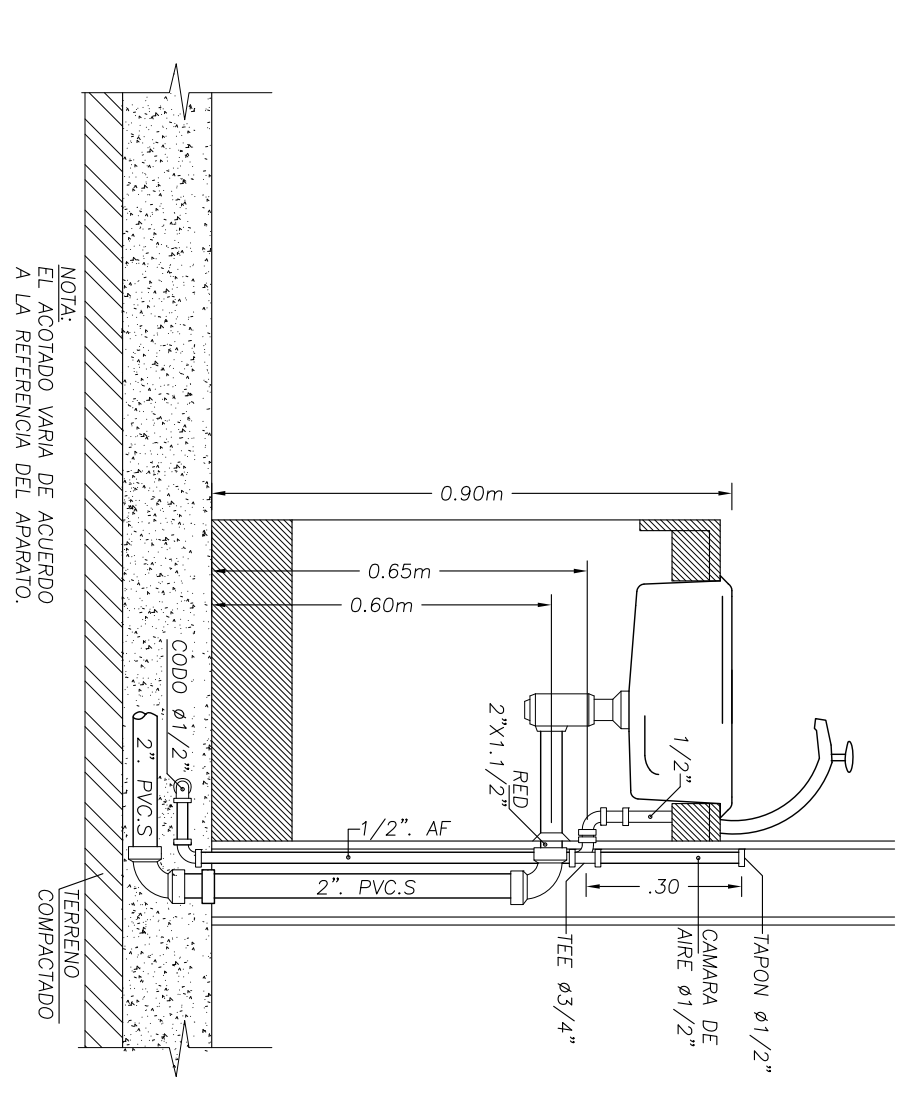

UNIVERSIDAD MILITAR
NUEVA GRANADA

CAMPUS NUEVA GRANADA

FICHA CATASTRAL

MARCILLA INMOBILIARIA: 176-578

OSCAR ANDRES VACCA
CN230-43176

DISEÑOS Y ESTUDIOS HIDROSANITARIOS Y
RED CONTRA INCENDIO CENTRO UERARIO
FERNANDO SOTO APARICIO

REPRESENTANTE LEGAL:
ING. OSCAR ANDRES VACCA

FIRMA:

SUPERVISOR

SUPERVISOR DE OS N.º 114 DE DICIEMBRE 4
DE 2014

FIRMA:

SUPERVISOR:
ING. RODRIGO SALAMANCA

FIRMA:

DIRECCIÓN DEL PROYECTO:

FIRMA:

**UNIVERSIDAD MILITAR
NUEVA GRANADA:**

REPRESENTANTE LEGAL:

MG. EDUARDO HERRERA BERBEL

FIRMA:

DIBUJO:
OSCAR ANDRES VACCA

TÍTULO:
CENTRO UERARIO

OBSERVACIONES:

ESCALA: 1:50
FECHA: 14/03/2015

ESTADO DEL PLANO:
PROYECTO

CODIFICACION:
CAMUNIG-DR-00-HID-1 DE 4

AACNWO: 1412-CAMUNIG-DR-00-HID-1 DE 4

DETAILLE CONEXION LAVAPLATOS
Sin Escudo