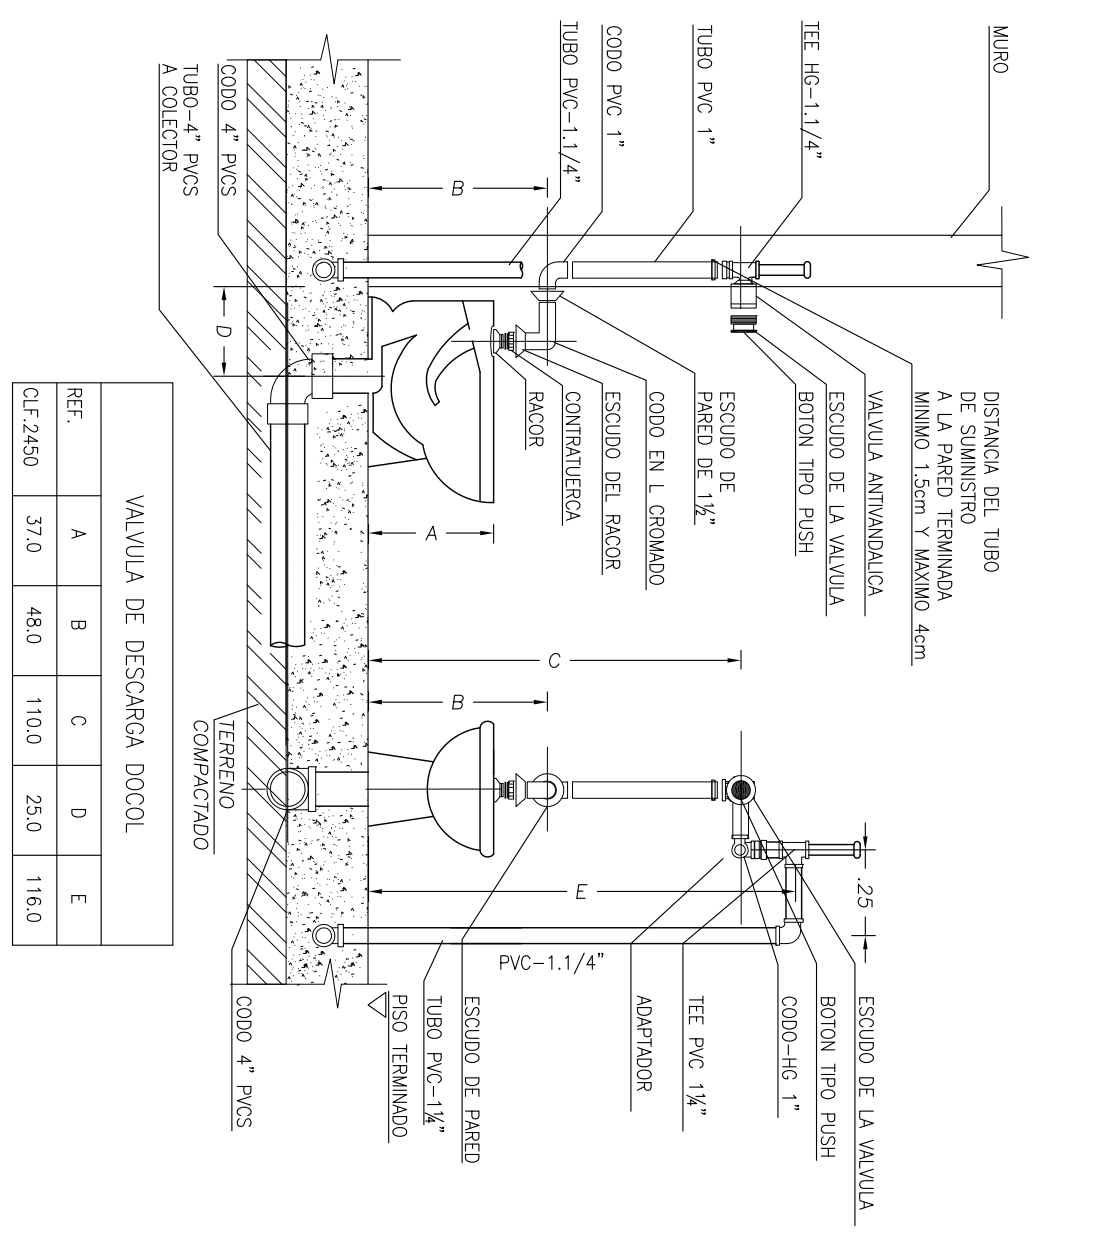

DETAILLE CONEXION LAVAPLATOS
Sin Escudo

DETAILLE CONEXION INODORO
Sin Escudo