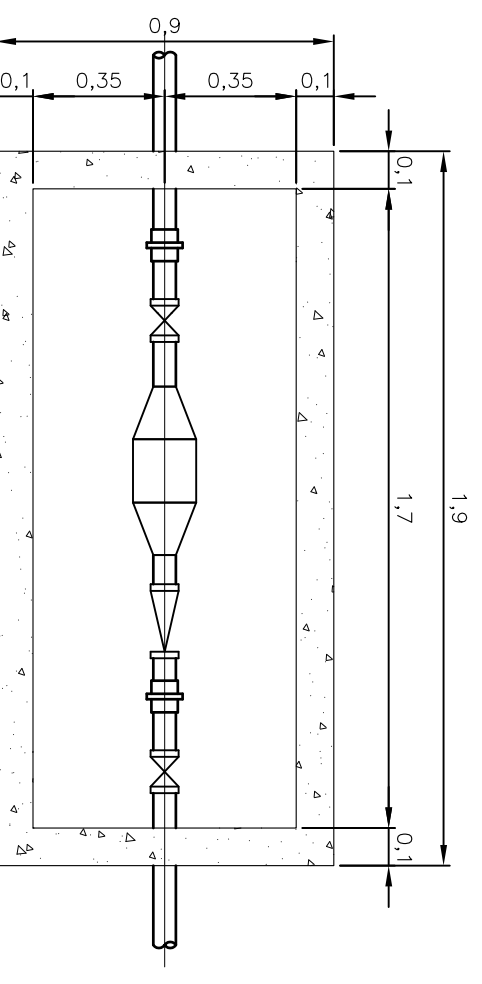

DETAILLE CONEXION LAVAMANOS
Desagüe-Suministro
Sin Escudo

DETAILLE CAJA MEDIDOR VOLUMETRICO
Sin Escudo