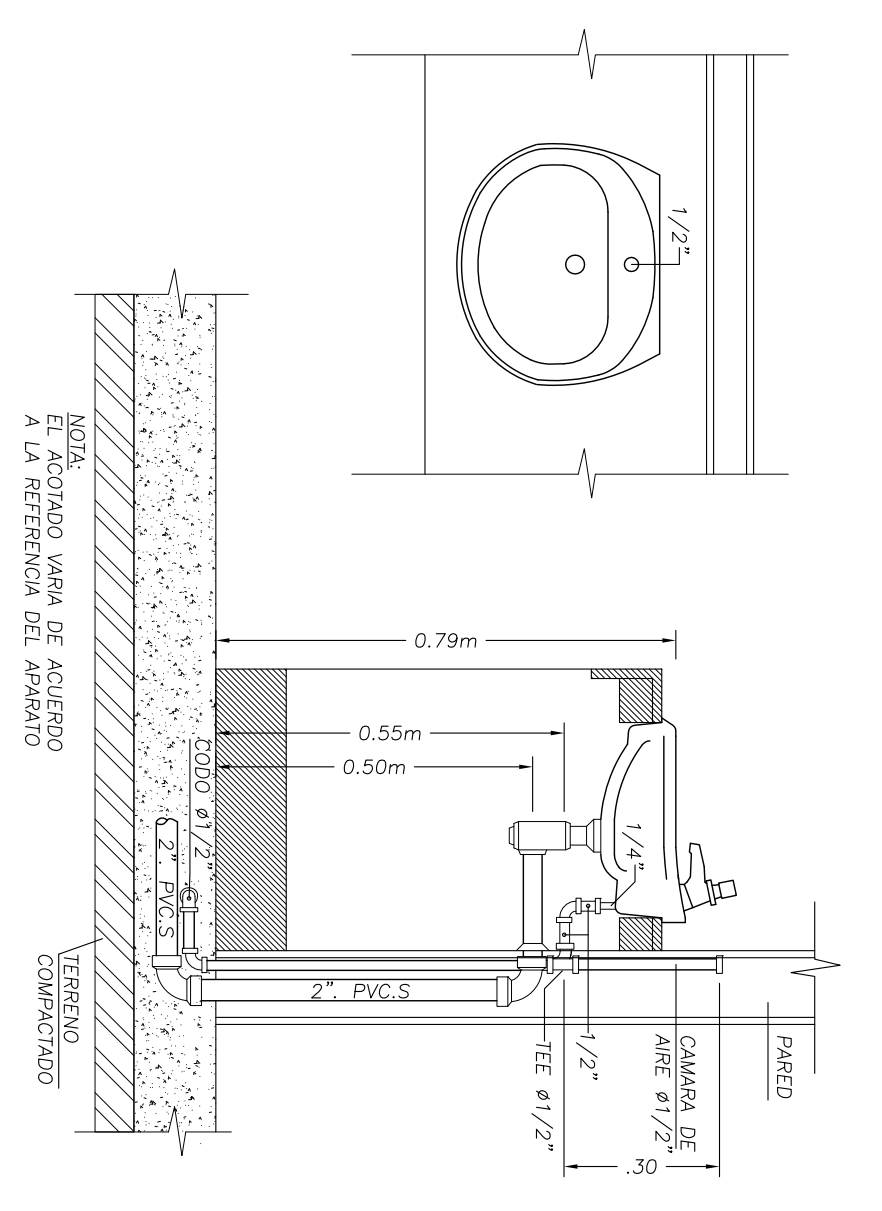

DETAILLE CONEXION INODORO
Sin Escudo

DETAILLE REGISTROS BAÑOS
Sin Escudo

DETAILLE CONEXION LAVAMANOS
Desagüe-Suministro
Sin Escudo