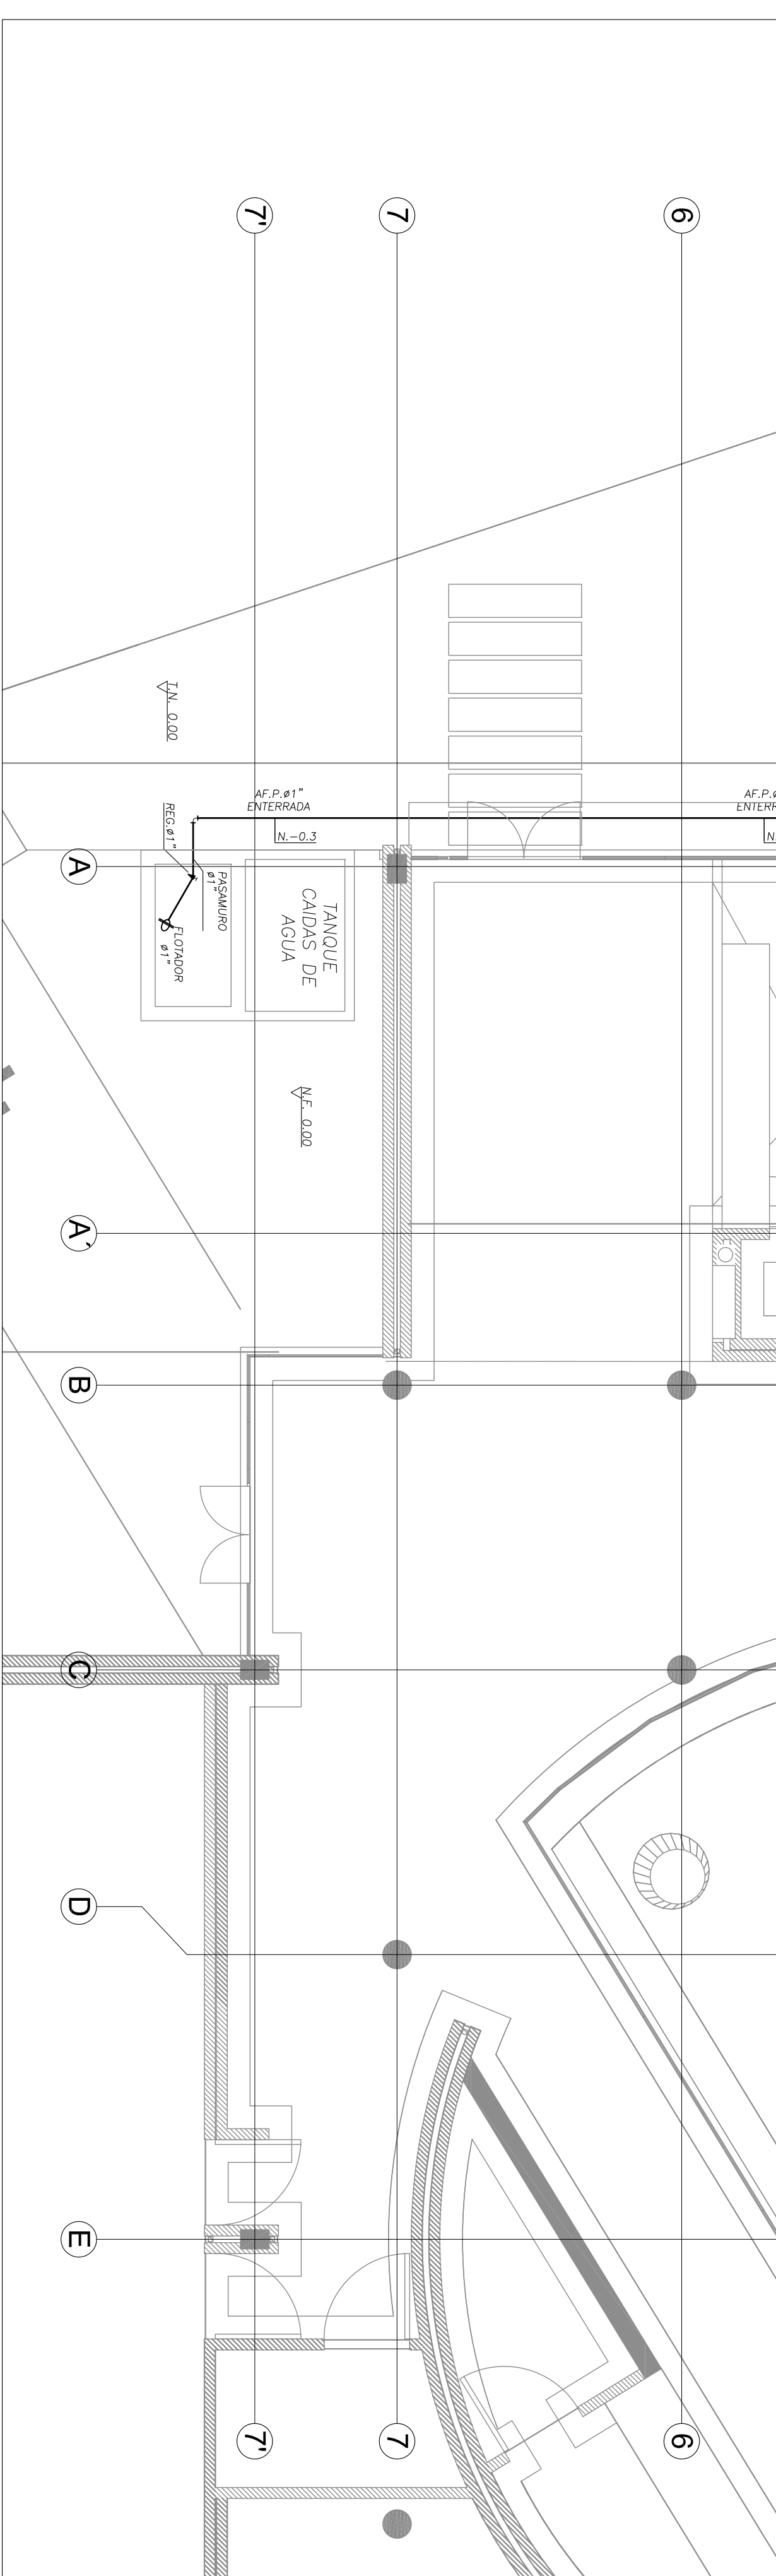

UNIVERSIDAD MILITAR
NUEVA GRANADA

CAMPUS NUEVA GRANADA

FICHA CATASTRAL

MARCILLA INMOBILIARIA: 176-578

OSCAR ANDRES VACCA
CN230-43176

DISEÑOS Y ESTUDIOS HIDROSANITARIOS Y
RED CONTRA INCENDIO CENTRO UERARIO
FERNANDO SOTO APARICIO

REPRESENTANTE LEGAL:
ING. OSCAR ANDRES VACCA

FIRMA:

SUPERVISOR

SUPERVISOR DE OS N.º 114 DE DICIEMBRE 4
DE 2014

FIRMA:

SUPERVISOR:
ING. RODRIGO SALAMANCA

FIRMA:

DIRECCIÓN DEL PROYECTO:

FIRMA:

**UNIVERSIDAD MILITAR
NUEVA GRANADA:**

REPRESENTANTE LEGAL:

MG. EDUARDO HERRERA BERBEL

FIRMA:

DIBUJO:
OSCAR ANDRES VACCA

TÍTULO:
CENTRO UERARIO

OBSERVACIONES:

ESCALA: 1:50
FECHA: 14/03/2015

ESTADO DEL PLANO:
PROYECTO

CODIFICACION:
CAMUNIG-DR-00-HID-1 DE 4

AACNWO: 1412-CAMUNIG-DR-00-HID-1 DE 4

DETAILLE CONEXION LAVAPLATOS
Sin Escudo