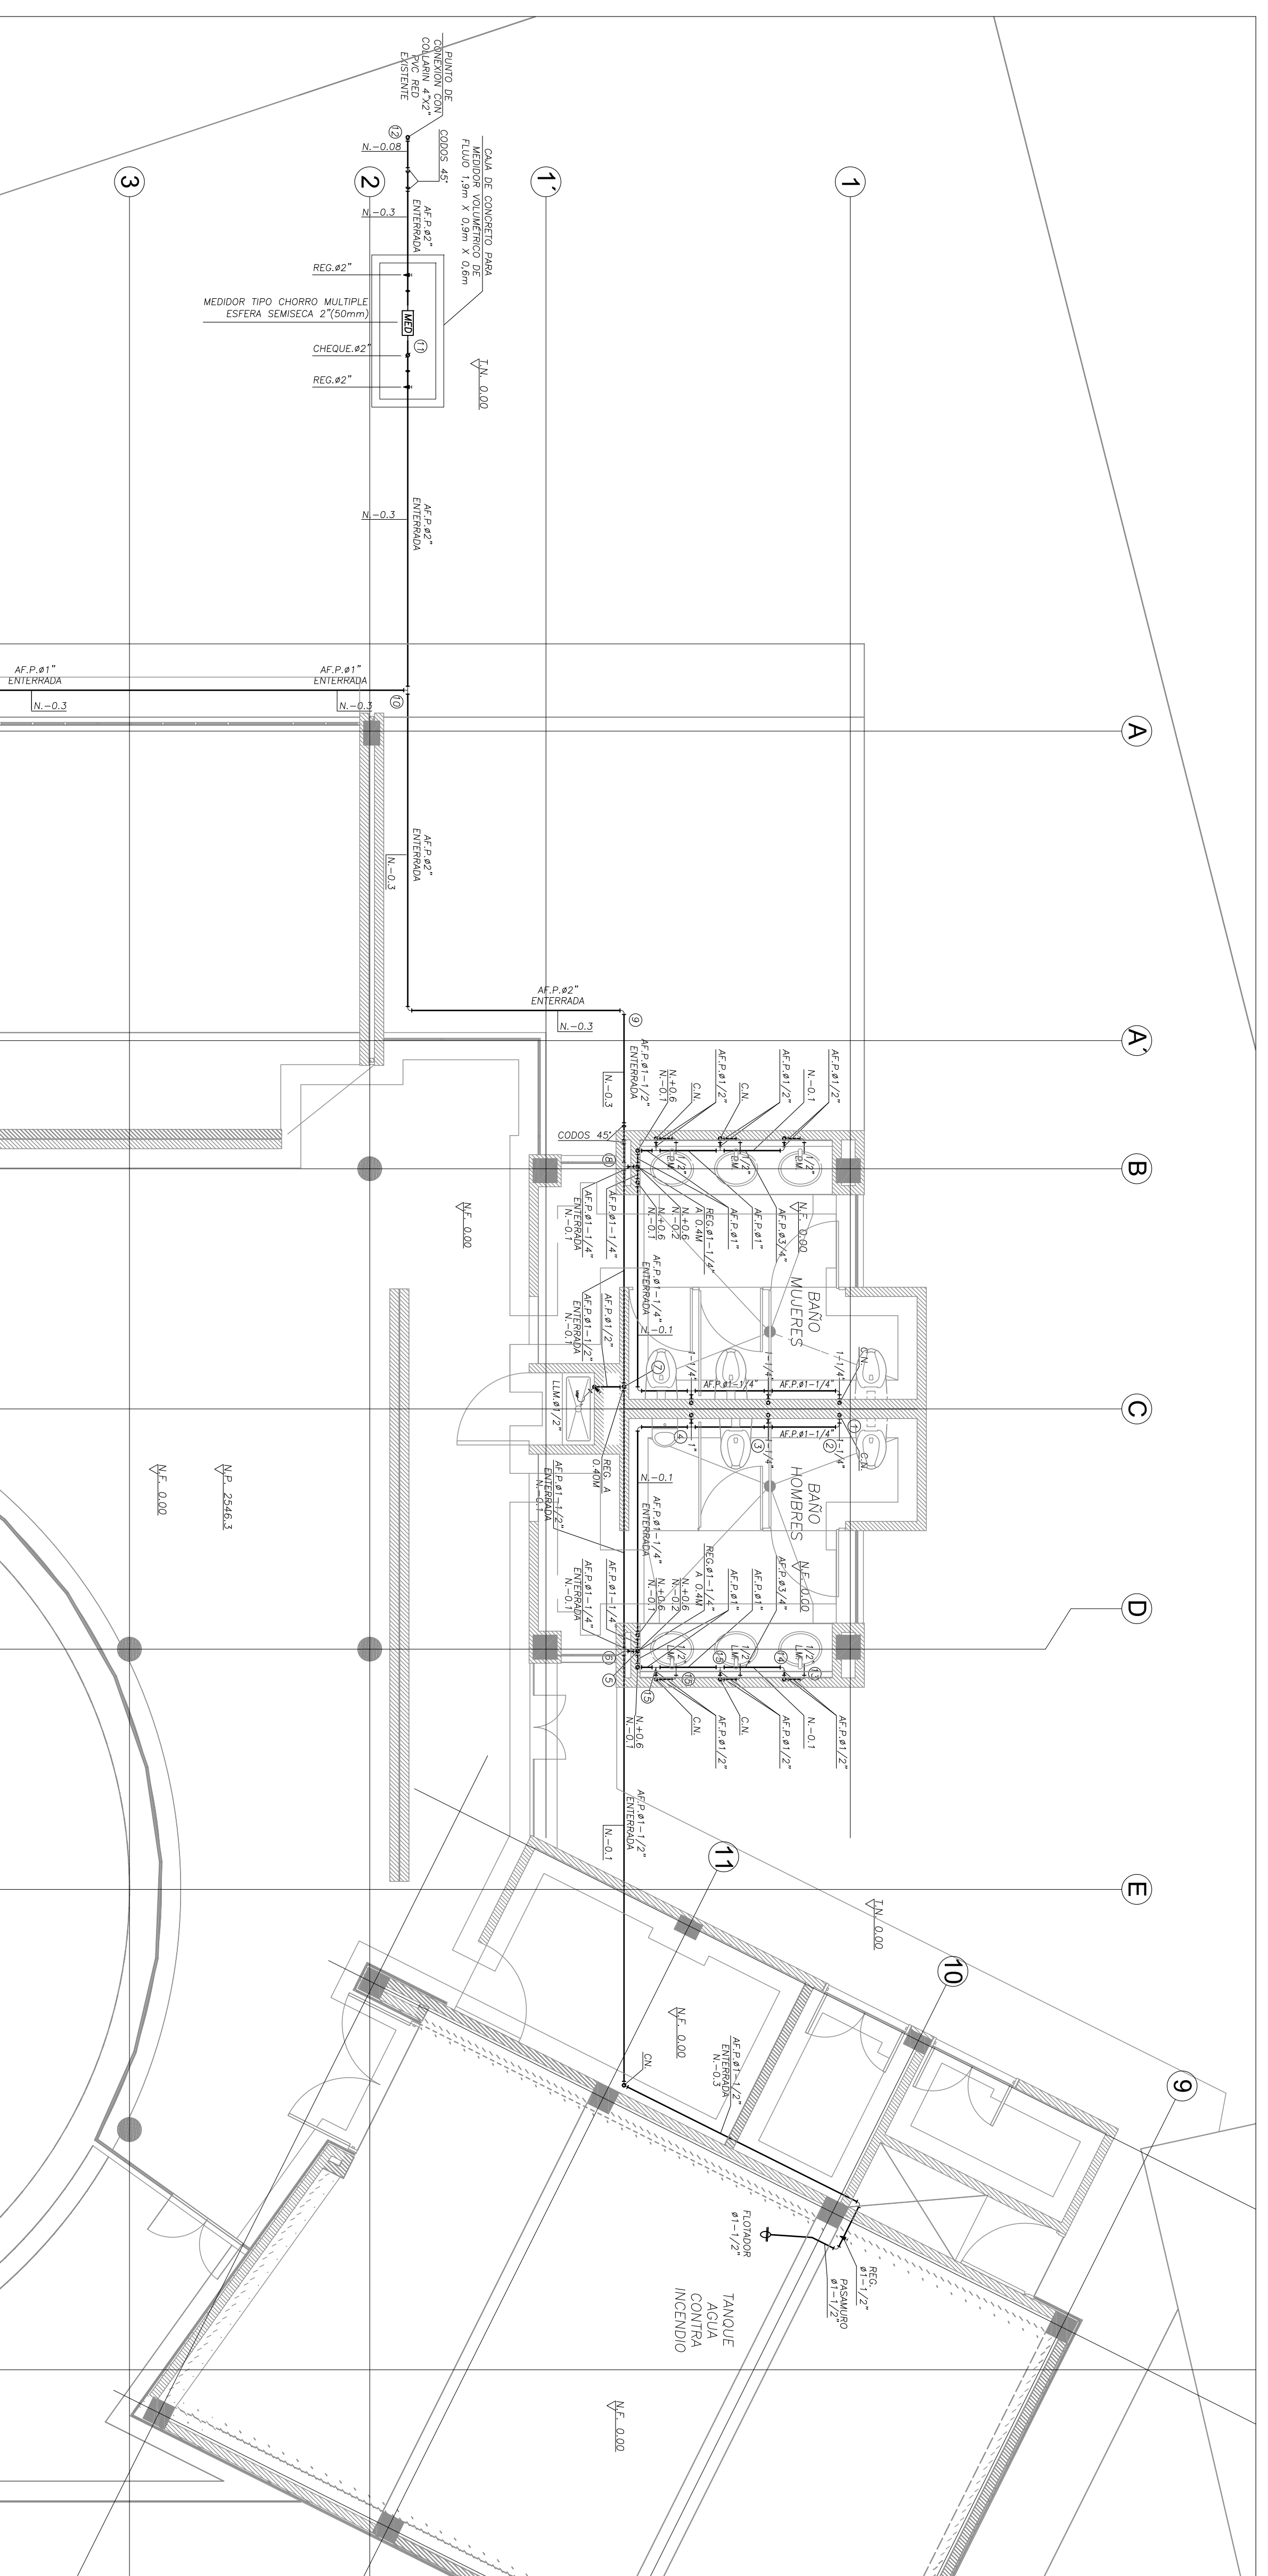

UNIVERSIDAD MILITAR
NUEVA GRANADA

CAMPUS NUEVA GRANADA

FICHA CATASTRAL

MARCILLA INMOBILIARIA: 176-578

OSCAR ANDRES VACCA
CN230-43176

DISEÑOS Y ESTUDIOS HIDROSANITARIOS Y
RED CONTRA INCENDIO CENTRO UERARIO
FERNANDO SOTO APARICIO

REPRESENTANTE LEGAL:
ING. OSCAR ANDRES VACCA

FIRMA:

SUPERVISOR

SUPERVISOR DE OS N.º 114 DE DICIEMBRE 4
DE 2014

FIRMA:

SUPERVISOR:
ING. RODRIGO SALAMANCA

FIRMA:

DIRECCIÓN DEL PROYECTO:

FIRMA:

**UNIVERSIDAD MILITAR
NUEVA GRANADA:**

REPRESENTANTE LEGAL:

MG. EDUARDO HERRERA BERBEL

FIRMA:

DIBUJO:
OSCAR ANDRES VACCA

TÍTULO:
CENTRO UERARIO

OBSERVACIONES:

ESCALA: 1:50
FECHA: 14/03/2015

ESTADO DEL PLANO:
PROYECTO

CODIFICACION:
CAMUNIG-DR-00-HID-1 DE 4

AACNWO: 1412-CAMUNIG-DR-00-HID-1 DE 4

DETAILLE CONEXION LAVAPLATOS
Sin Escudo