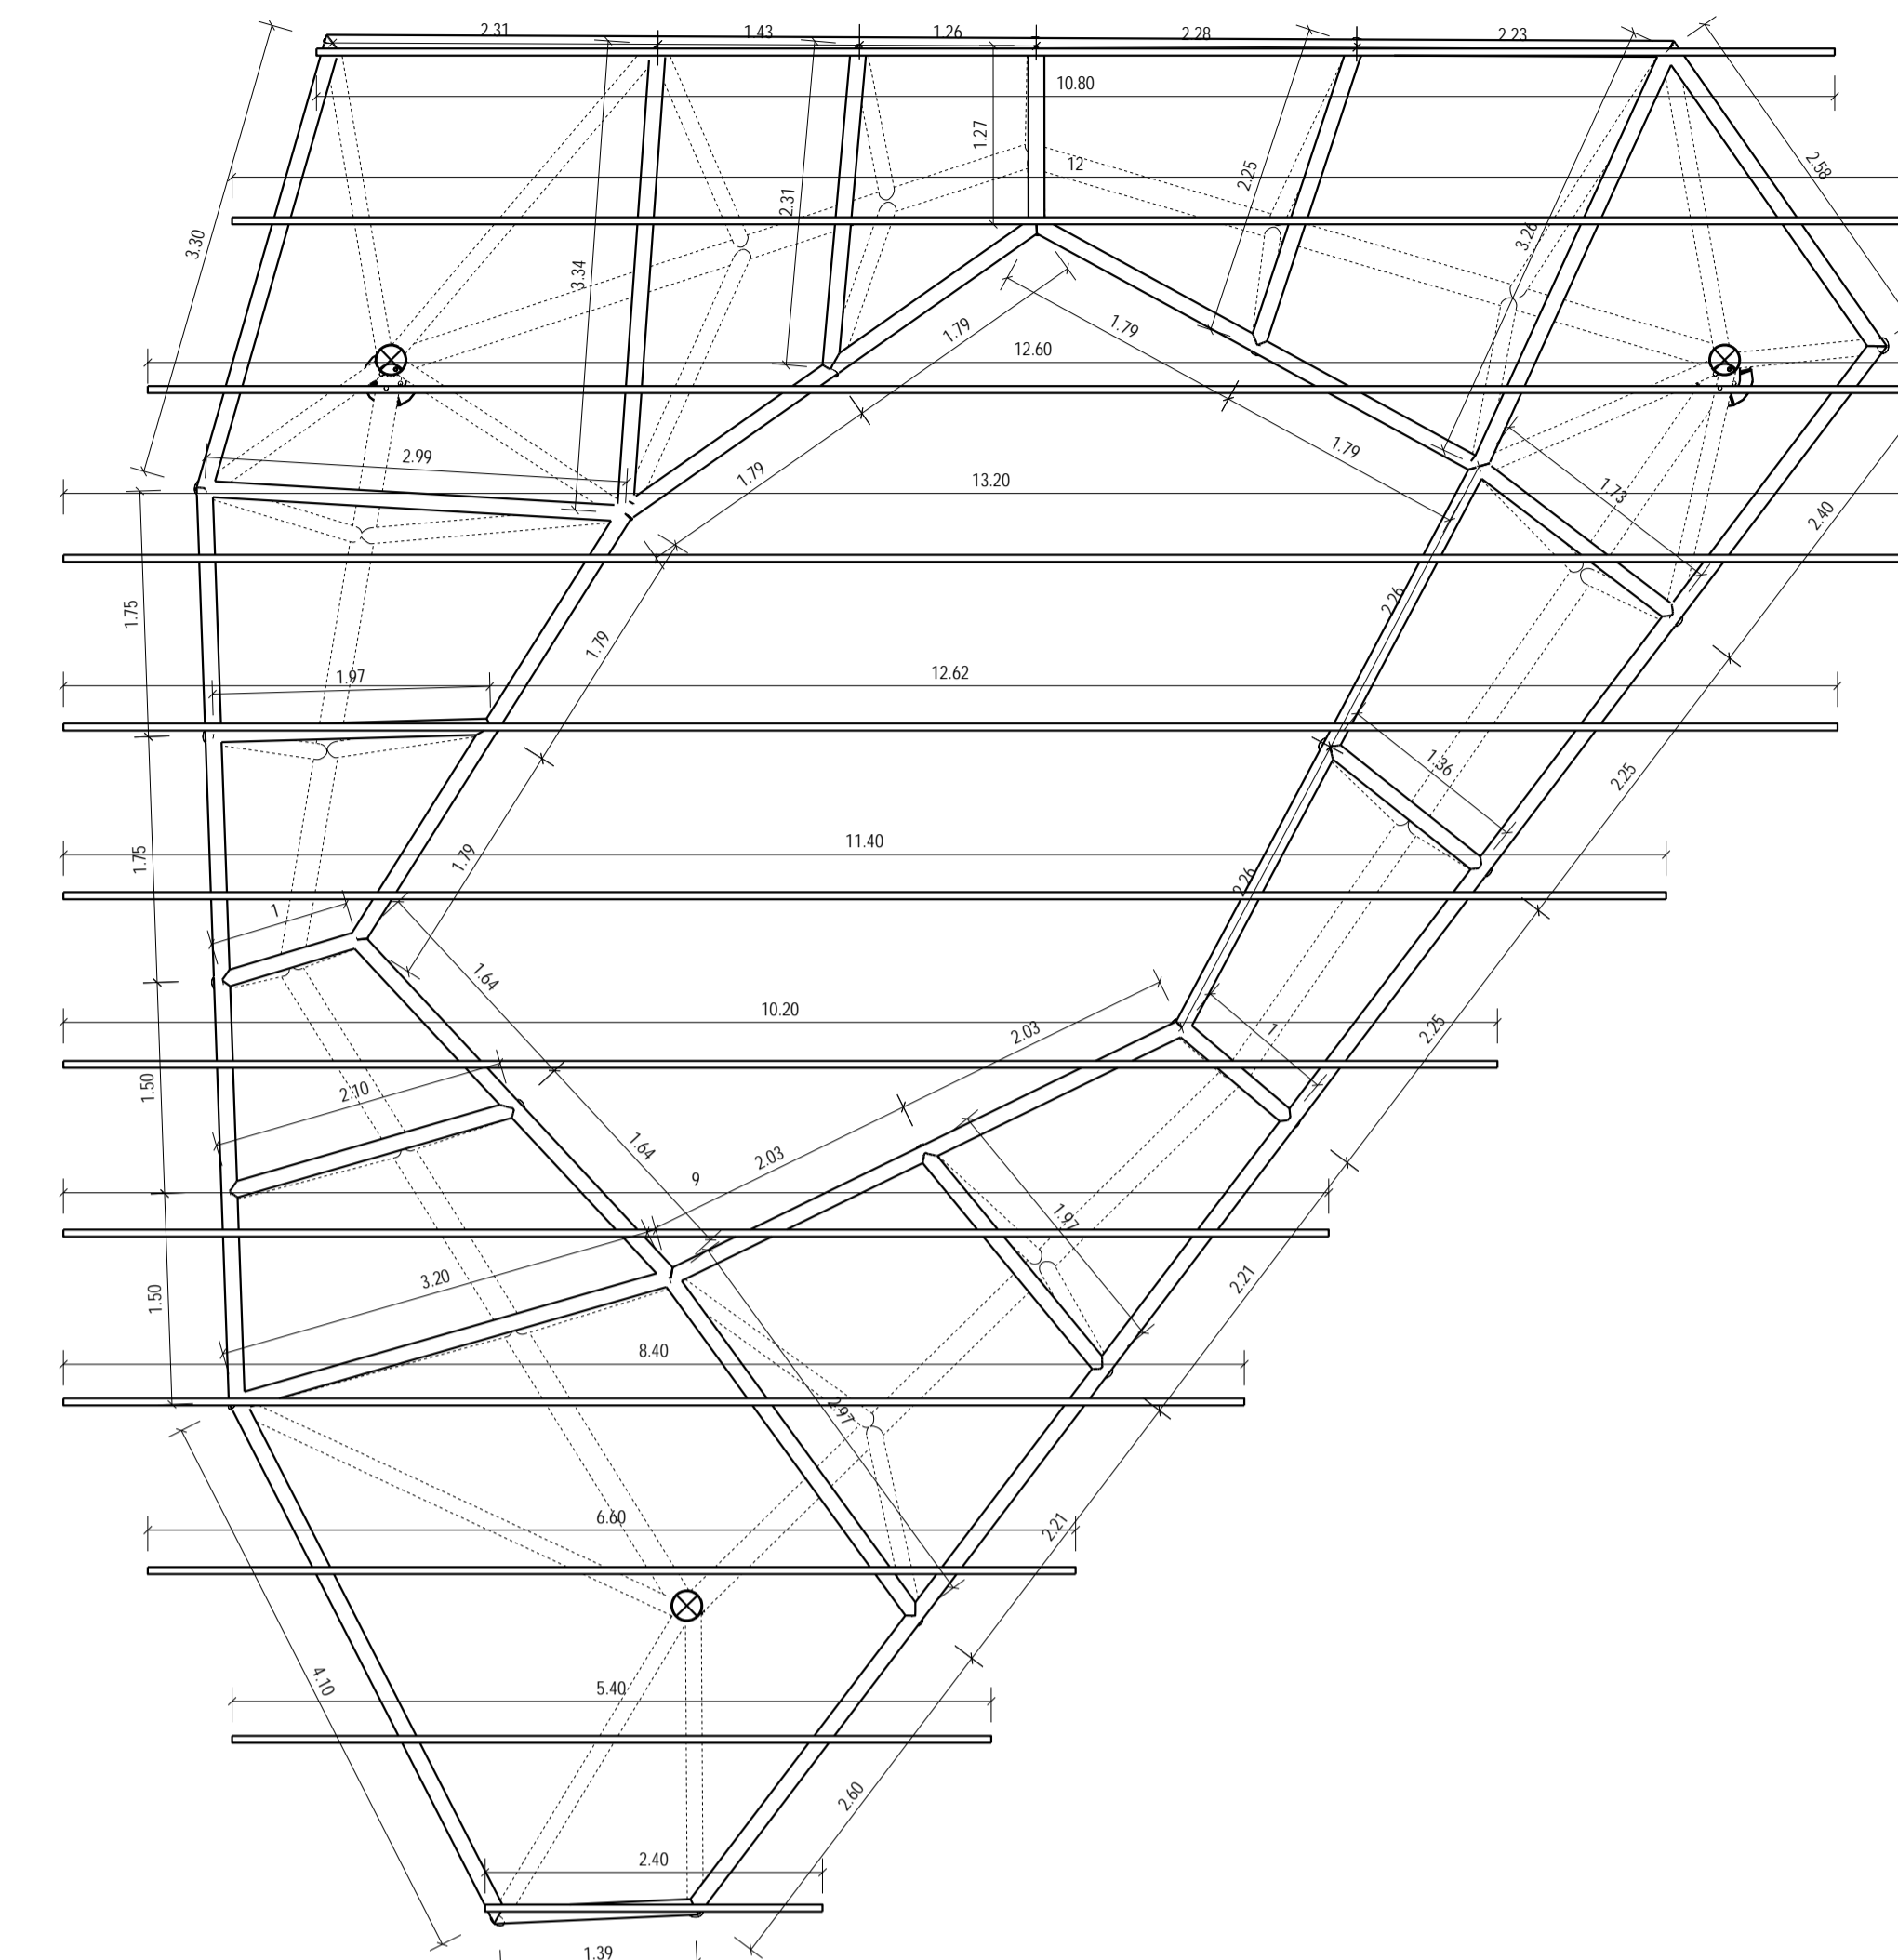

PLANTA CUBIERTA METALICA CENTRAL  
ESCALA: 1:50

PLANTA CUBIERTA METALICA CENTRAL  
ESCALA: 1:50

SECCIÓN A - A  
ESCALA: 1:10

DETALLE PLACA BASE APOYO CUBIERTA CENTRAL  
ESCALA: 1:10

VISTA TRIDIMENSIONAL  
ESCALA: 1:50

PLANTA CUBIERTA METALICA CENTRAL  
ESCALA: 1:50