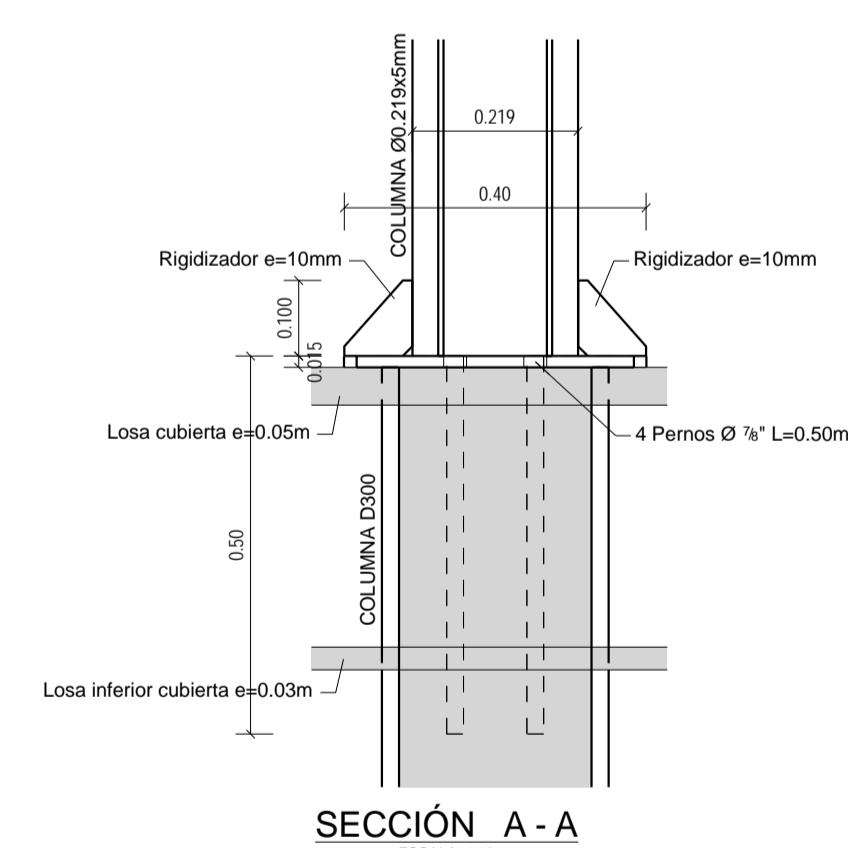

PLANTA CUBIERTA METALICA CENTRAL  
ESCALA: 1:50

PLANTA CUBIERTA METALICA CENTRAL  
ESCALA: 1:50

SECCIÓN A - A  
ESCALA: 1:10

DETALLE PLACA BASE APOYO CUBIERTA CENTRAL  
ESCALA: 1:10

VISTA TRIDIMENSIONAL  
ESCALA: 1:50

PLANTA CUBIERTA METALICA CENTRAL  
ESCALA: 1:50