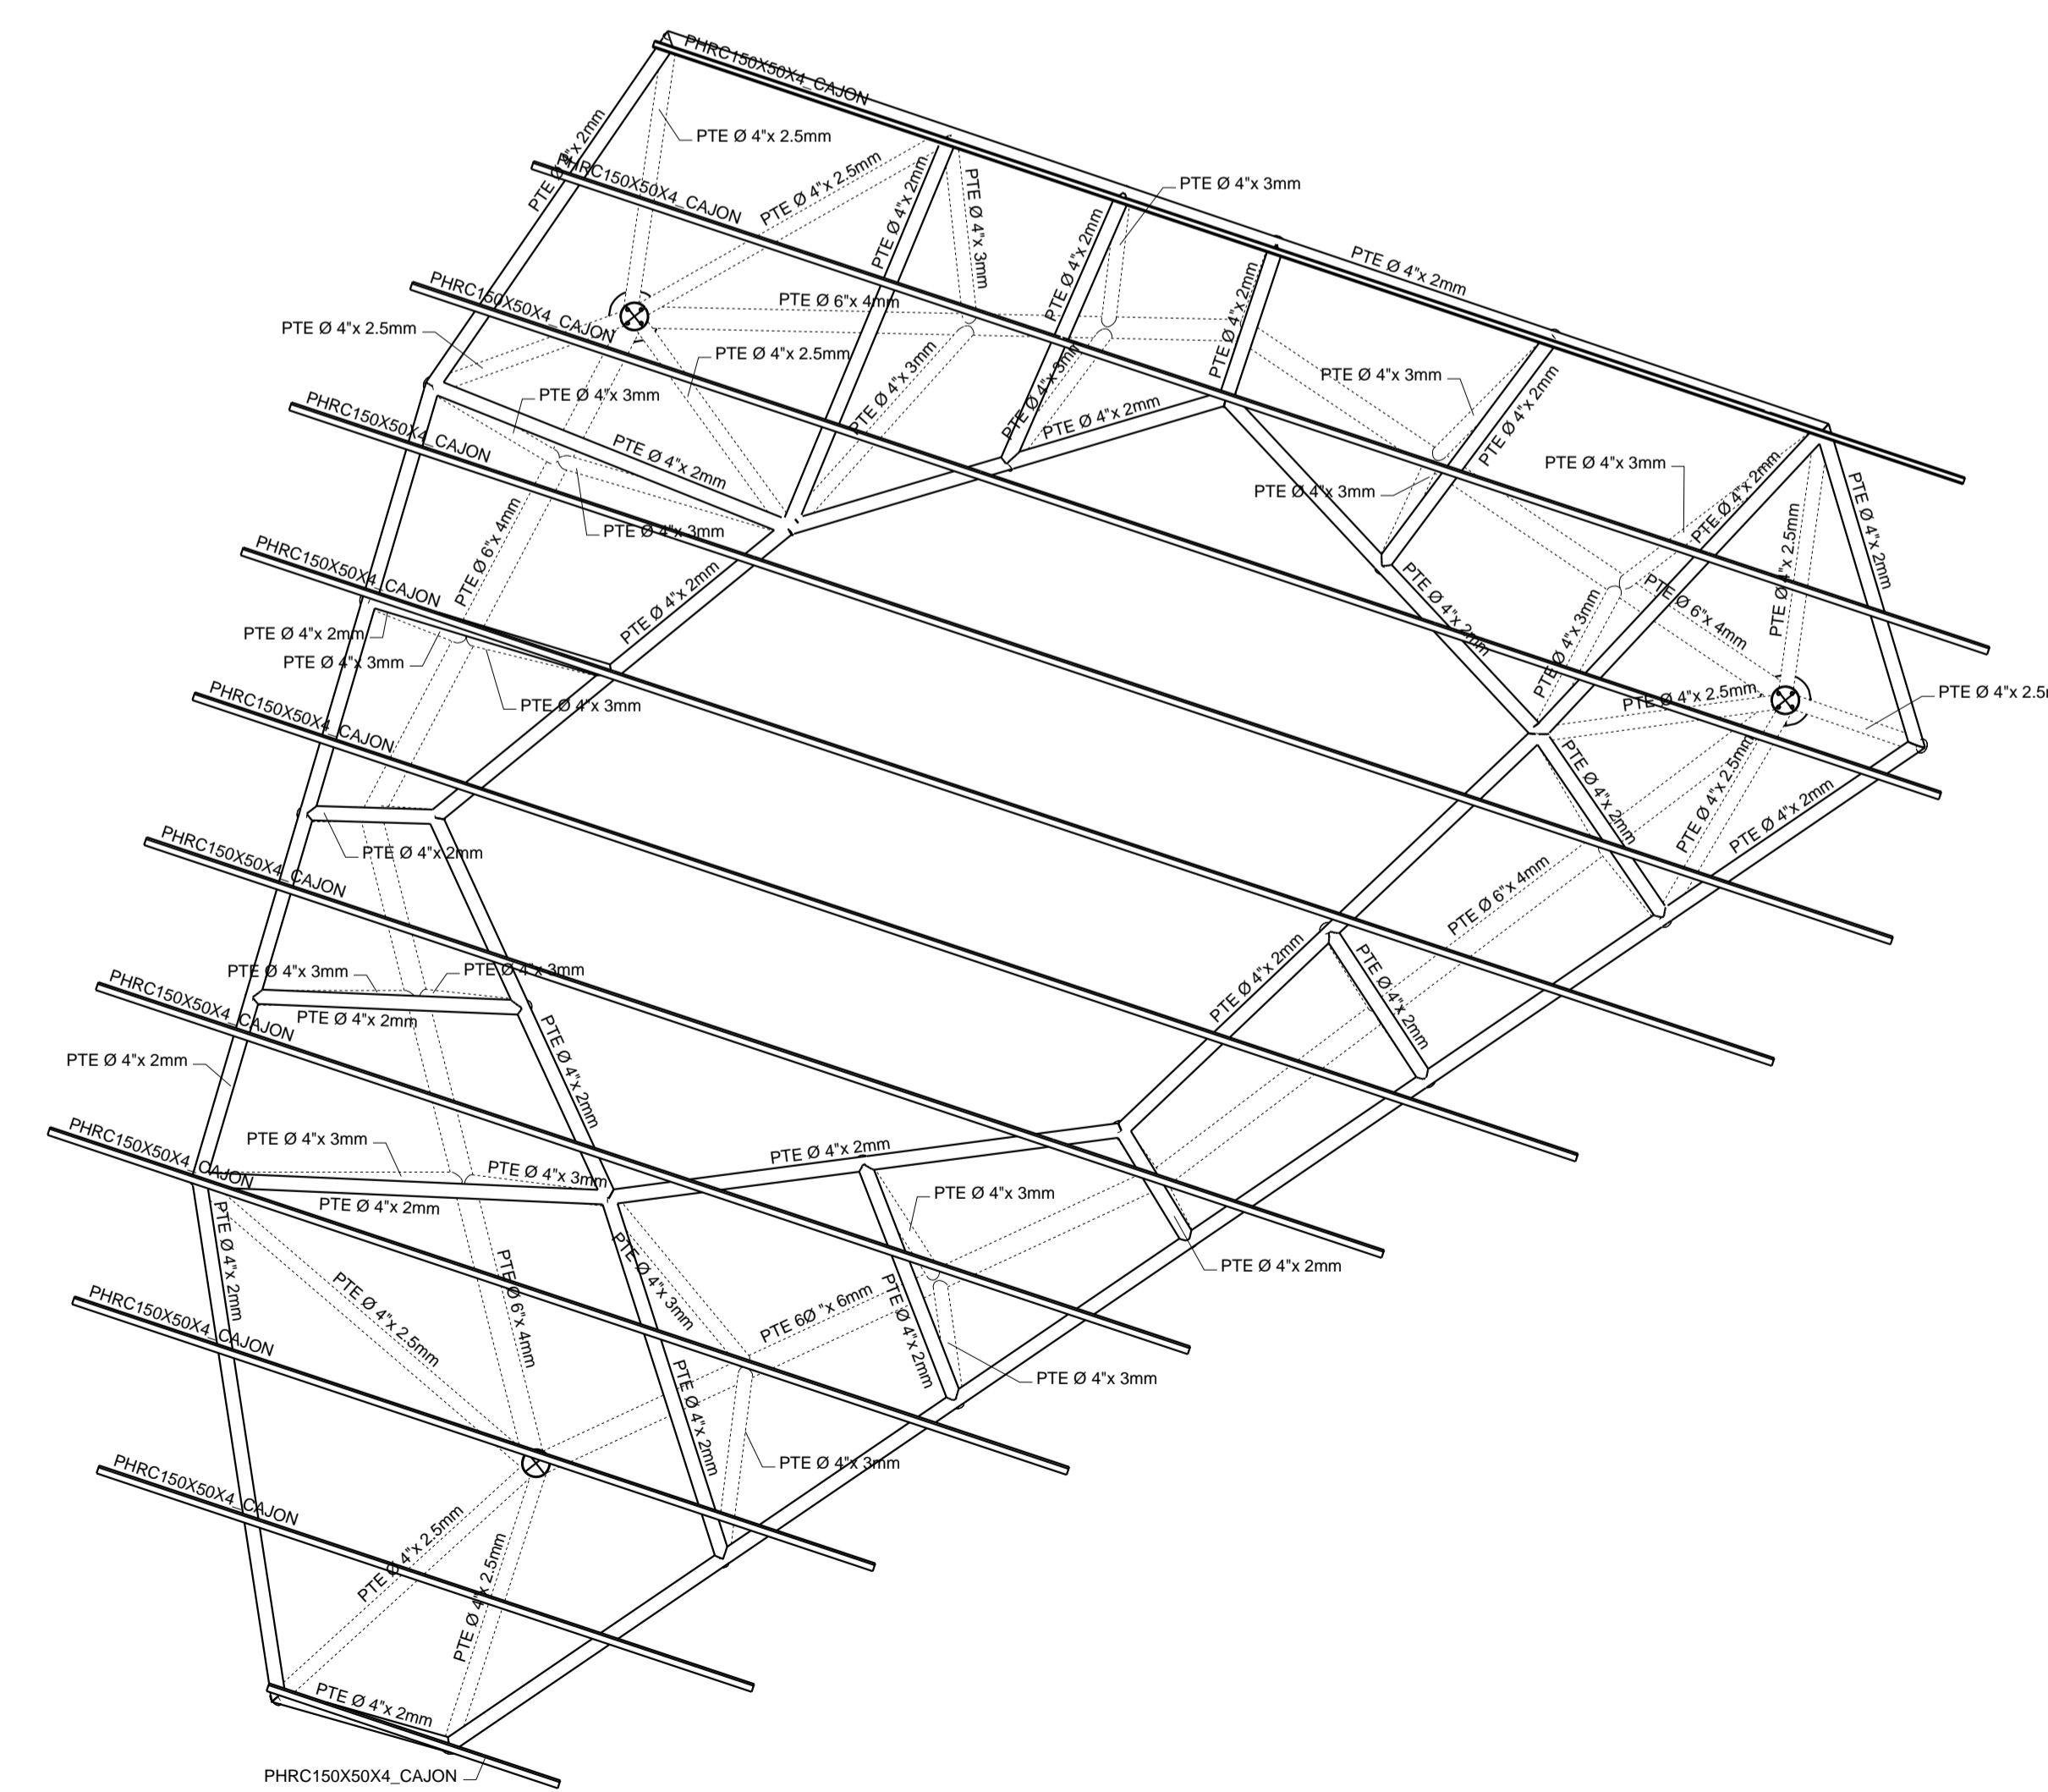

PLANTA CUBIERTA METALICA CENTRAL  
ESCALA: 1:50

PLANTA CUBIERTA METALICA CENTRAL  
ESCALA: 1:50

SECCIÓN A - A  
ESCALA: 1:10

DETALLE PLACA BASE APOYO CUBIERTA CENTRAL  
ESCALA: 1:10

VISTA TRIDIMENSIONAL  
ESCALA: 1:50

PLANTA CUBIERTA METALICA CENTRAL  
ESCALA: 1:50