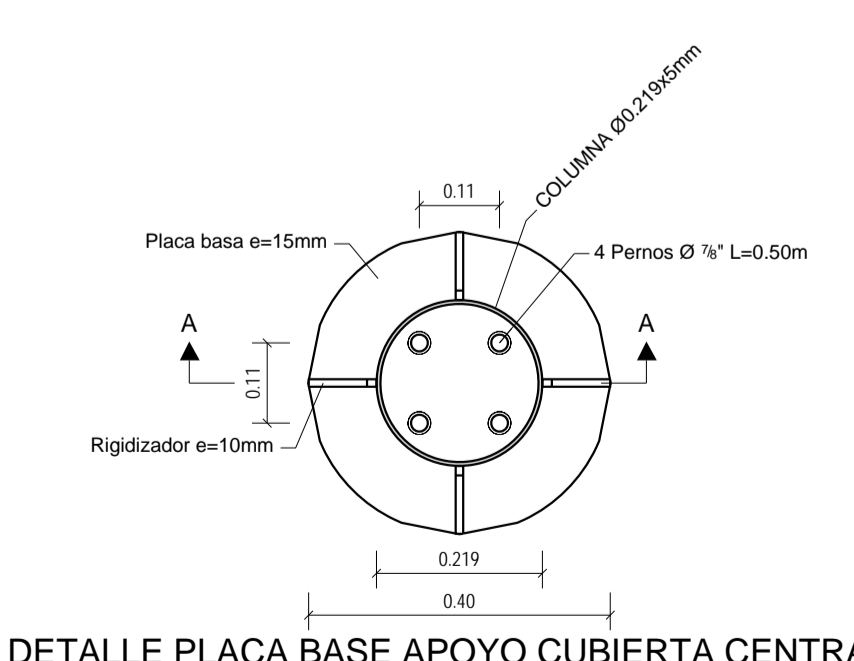

PLANTA CUBIERTA METALICA CENTRAL  
ESCALA: 1:50

PLANTA CUBIERTA METALICA CENTRAL  
ESCALA: 1:50

SECCIÓN A - A  
ESCALA: 1:10

DETALLE PLACA BASE APOYO CUBIERTA CENTRAL  
ESCALA: 1:10

VISTA TRIDIMENSIONAL  
ESCALA: 1:50

PLANTA CUBIERTA METALICA CENTRAL  
ESCALA: 1:50